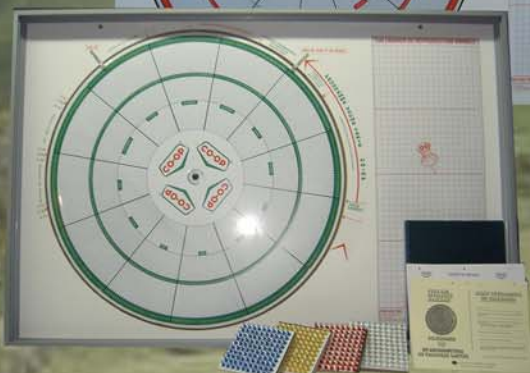

BIDET

Pour l'hygiène et la prévention santé

Pratique • Simple • Durable

11632
Siège BIDEX

Régulateur de débit d'eau tiède

Jet ajustable et précis

Se range seul

*Très très apprécier !
L'essayer, c'est l'adopter !*

Pour un bon contrôle visuel. Dimension 32" x 48"

11604
CRT.OVIN mis au point
avec le M.A.P.A.Q.

11601N
C.R.T. laitier neutre

11601P
Capacité jusqu'à
200 vaches

11611
Épingles (push pins)
numérotées à chaud
sur tête 5/16" et 7/16"
dans le plastique.
Couleurs disponibles :
bleu, blanc, rouge, jaune,
vert et noir
N° 1 à 9999

11608 Optionnel
Encadrement d'aluminium
et vitres plexiglass pour tout
calendrier de régie de troupeau.

GARROT-MÈTRE pour bovin laitier

11605

UTILITÉS

Les producteurs mesurent au garrot afin
d'évaluer le développement squelettique
de leurs génisses plus précisément
qu'avec le toisage seul. Nous vous four-
nissons 2 tables qui vous indiqueront la
grandeur normale, selon l'âge, soit
Holstein et Ayshire.