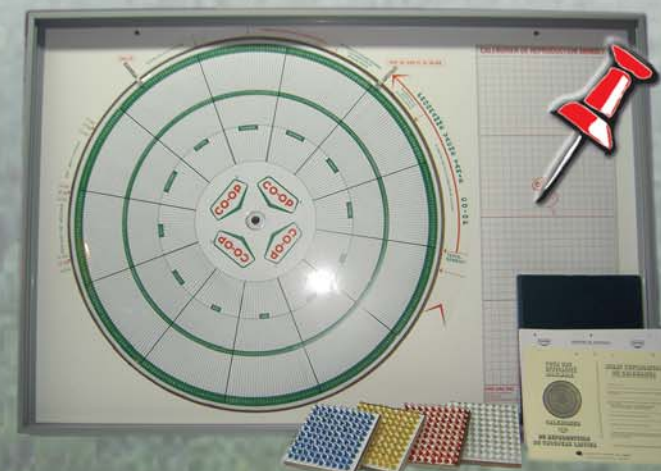

Nouveau

À votre service depuis 1975

Tél. : 418 839-6982 • Téléc. : 418 839-9369
Courriel : provacinc@hotmail.com
Saint-Jean-Chrysostome (Québec) G6Z 1N5